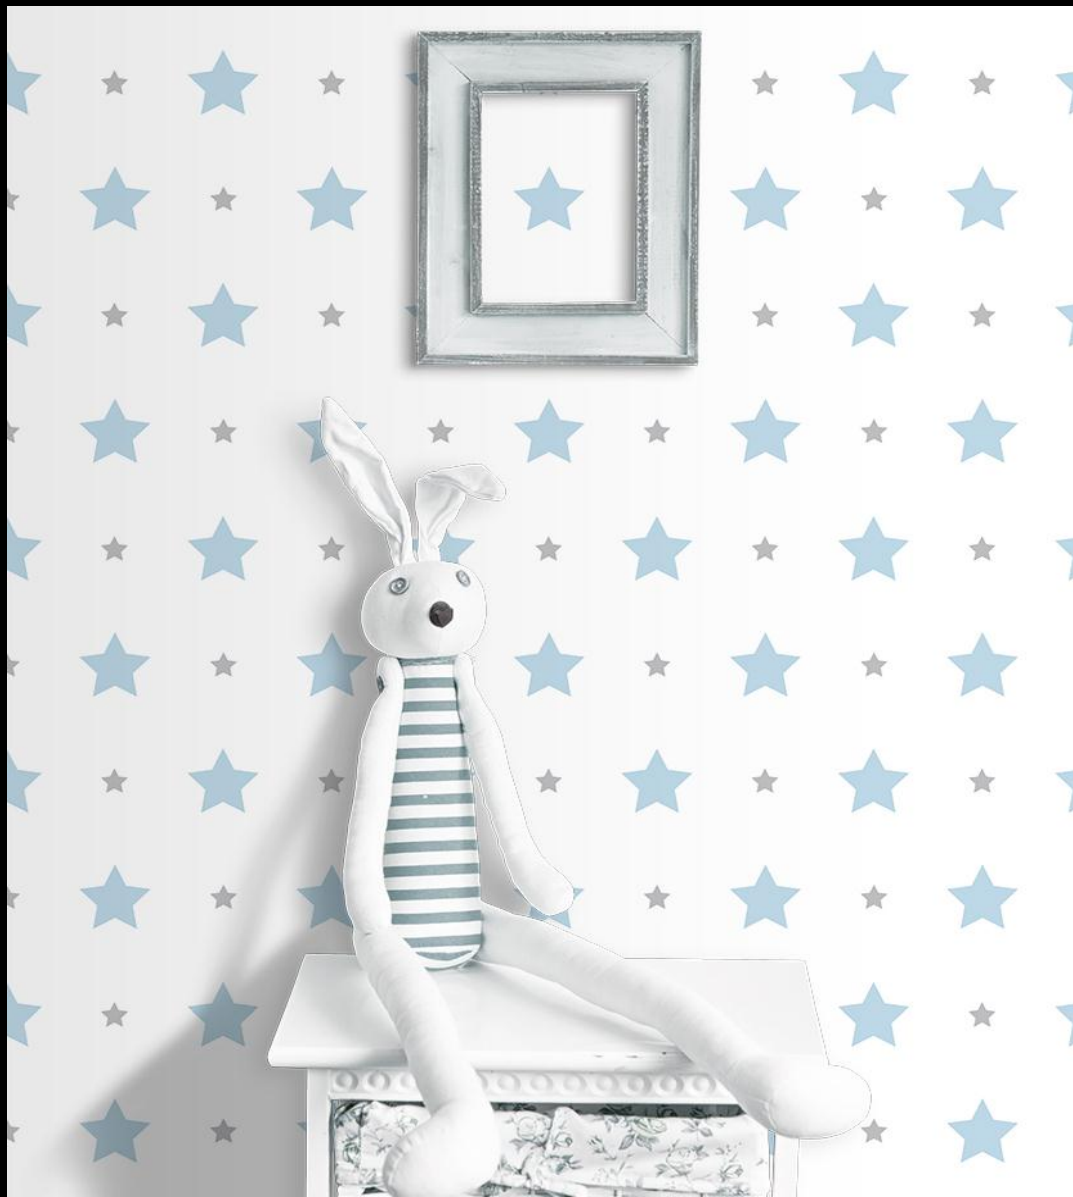

# 591-3

**Diseño:** Descanso en la Sabana

**Color:** Gris, Gris Suave, Beige, Marrón, Taupe, Crema, Dorado Suave

**Dimensiones:** 15 m x 0,16 m

**TREBOLI**

*Diseños que harán volar la imaginación.*