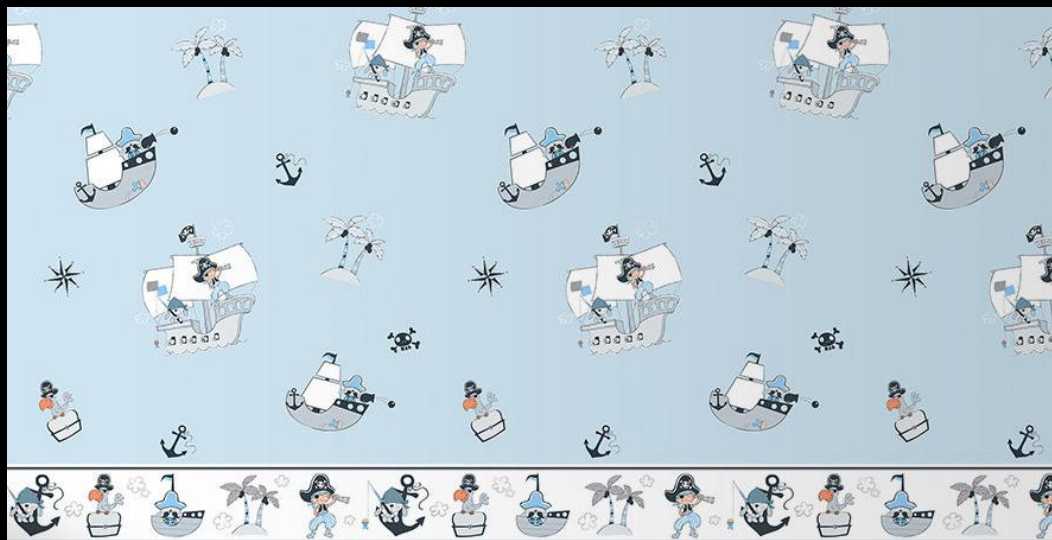

# 593-3

**Diseño:** Aventura Pirata

**Color:** Gris Suave, Multicolor

**Dimensiones:** 15 m x 0,16 m

**TREBOLI**

*Diseños que harán volar la imaginación.*