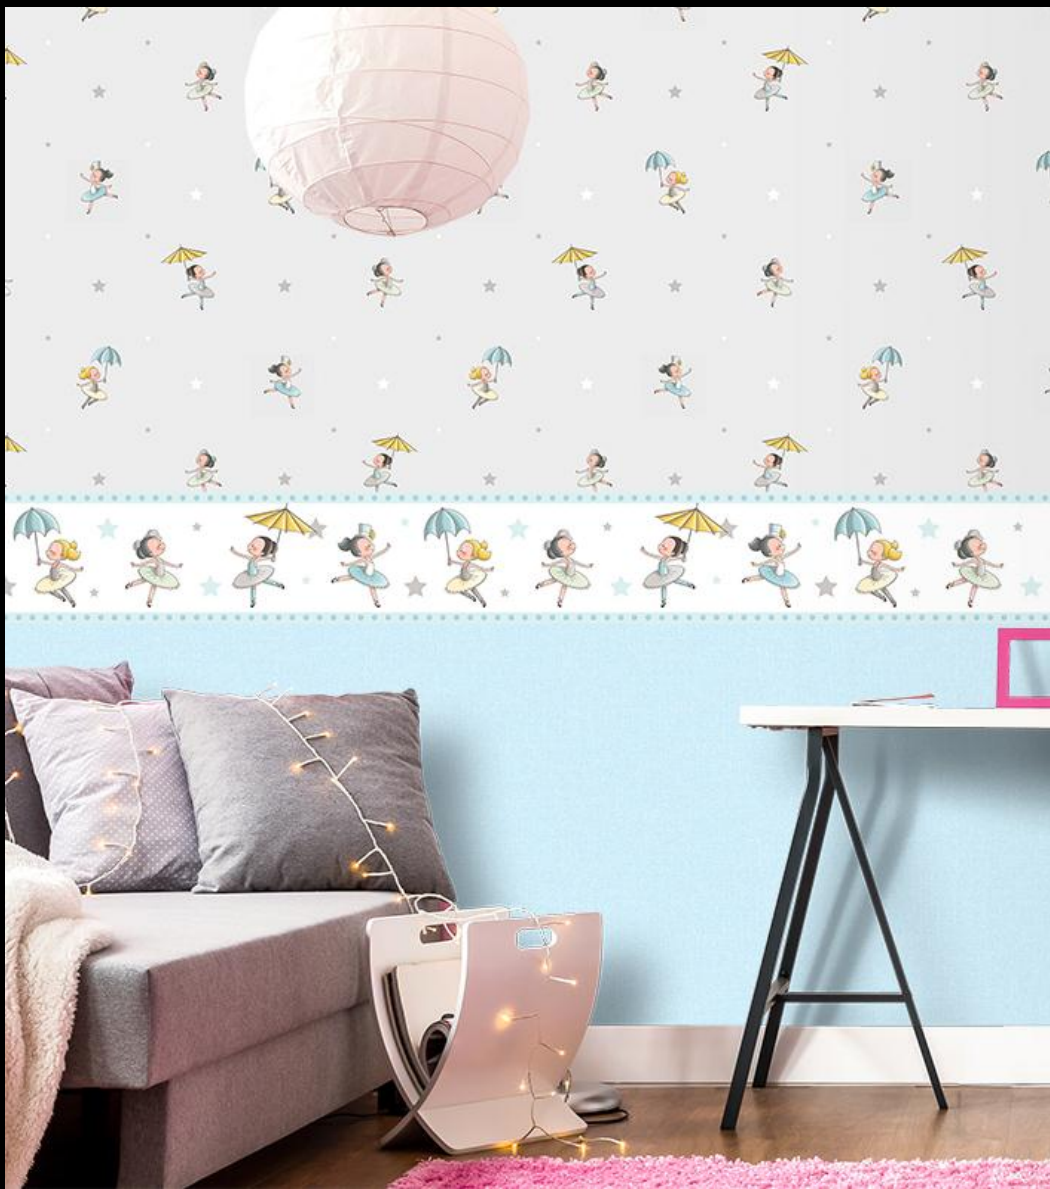

# 592-1

**Diseño:** Bailarinas

**Color:** Turquesa Suave, Gris, Azul Suave, Amarillo, Nude, Rojo, Negro

**Dimensiones:** 15 m x 0,16 m

**TREBOLI**

*Diseños que harán volar la imaginación.*