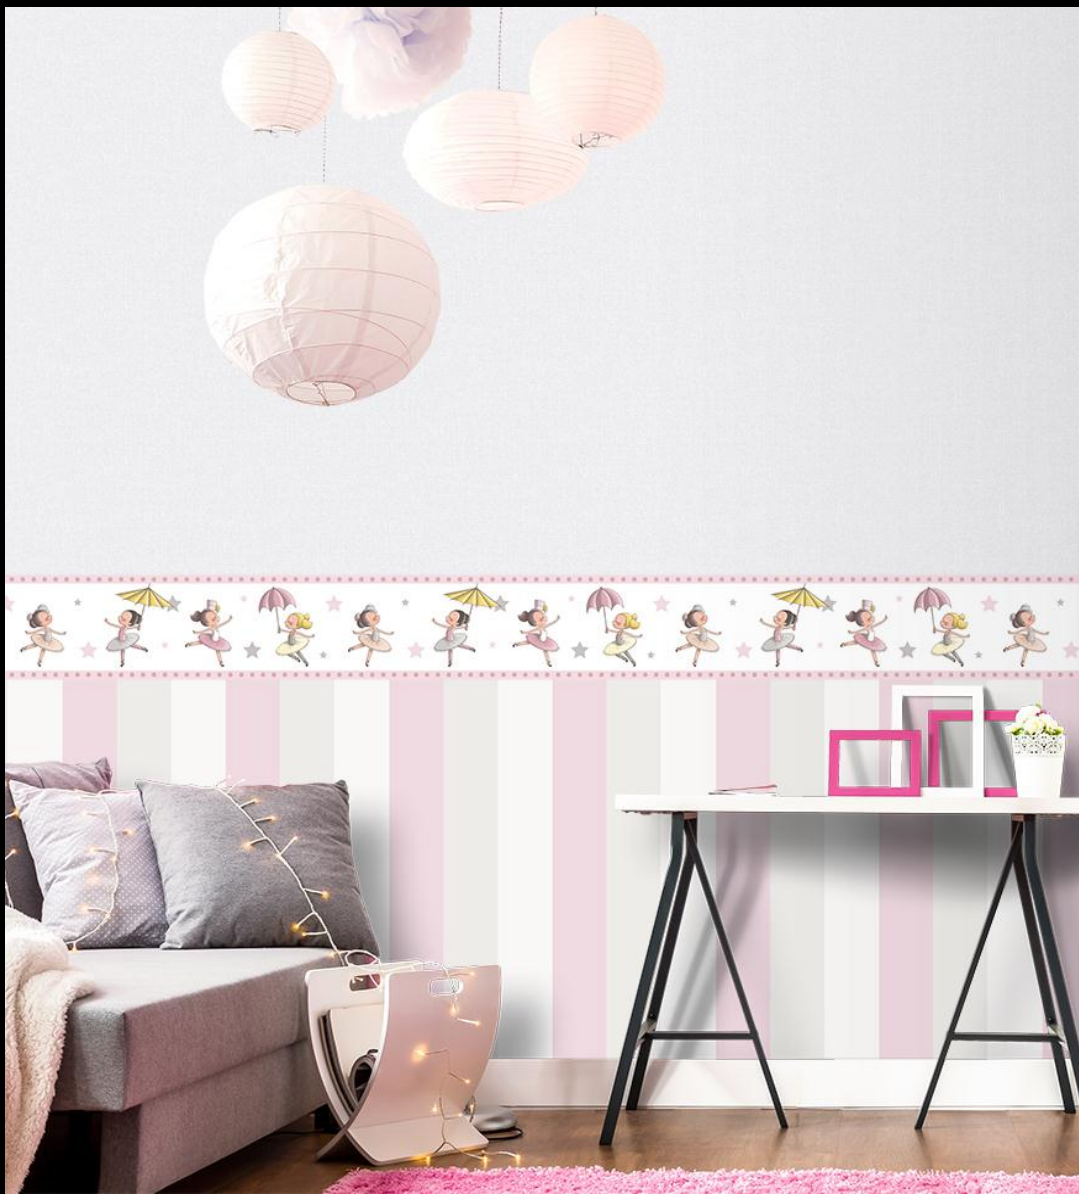

# 580-3

**Diseño:** Aventura en las Nubes

**Color:** Beige, Naranja Suave, Crema, Gris Suave, Marrón, Blanco

**Dimensiones:** 10 m x 0.53 m

**TREBOLI**

*Diseños que harán volar la imaginación.*