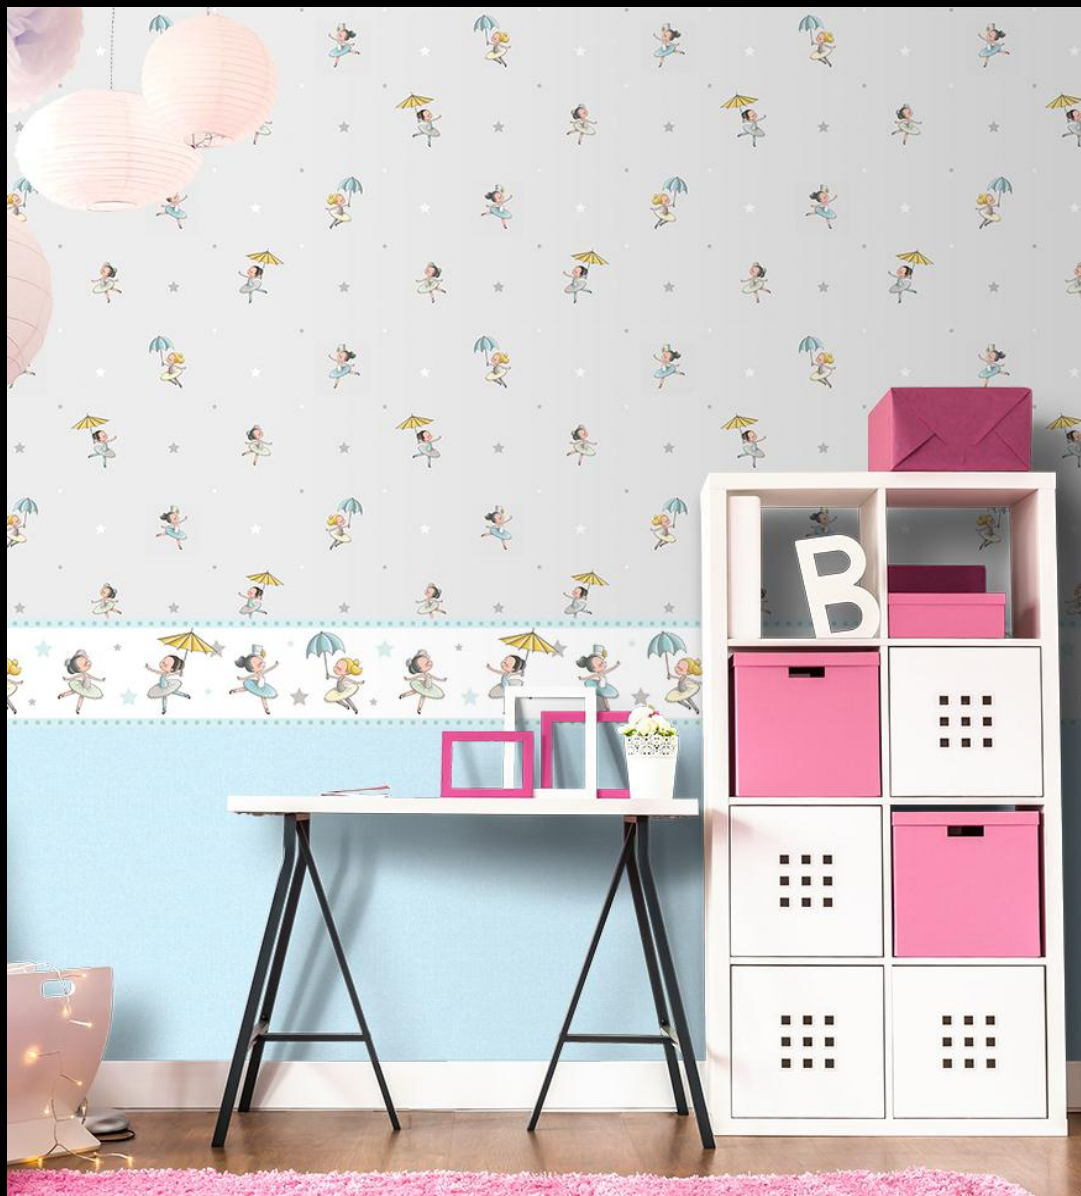

# 585-1

**Diseño:** Círculos

**Color:** Azul Suave, Blanco

**Dimensiones:** 10 m x 0.53 m

**TREBOLI**

*Diseños que harán volar la imaginación.*