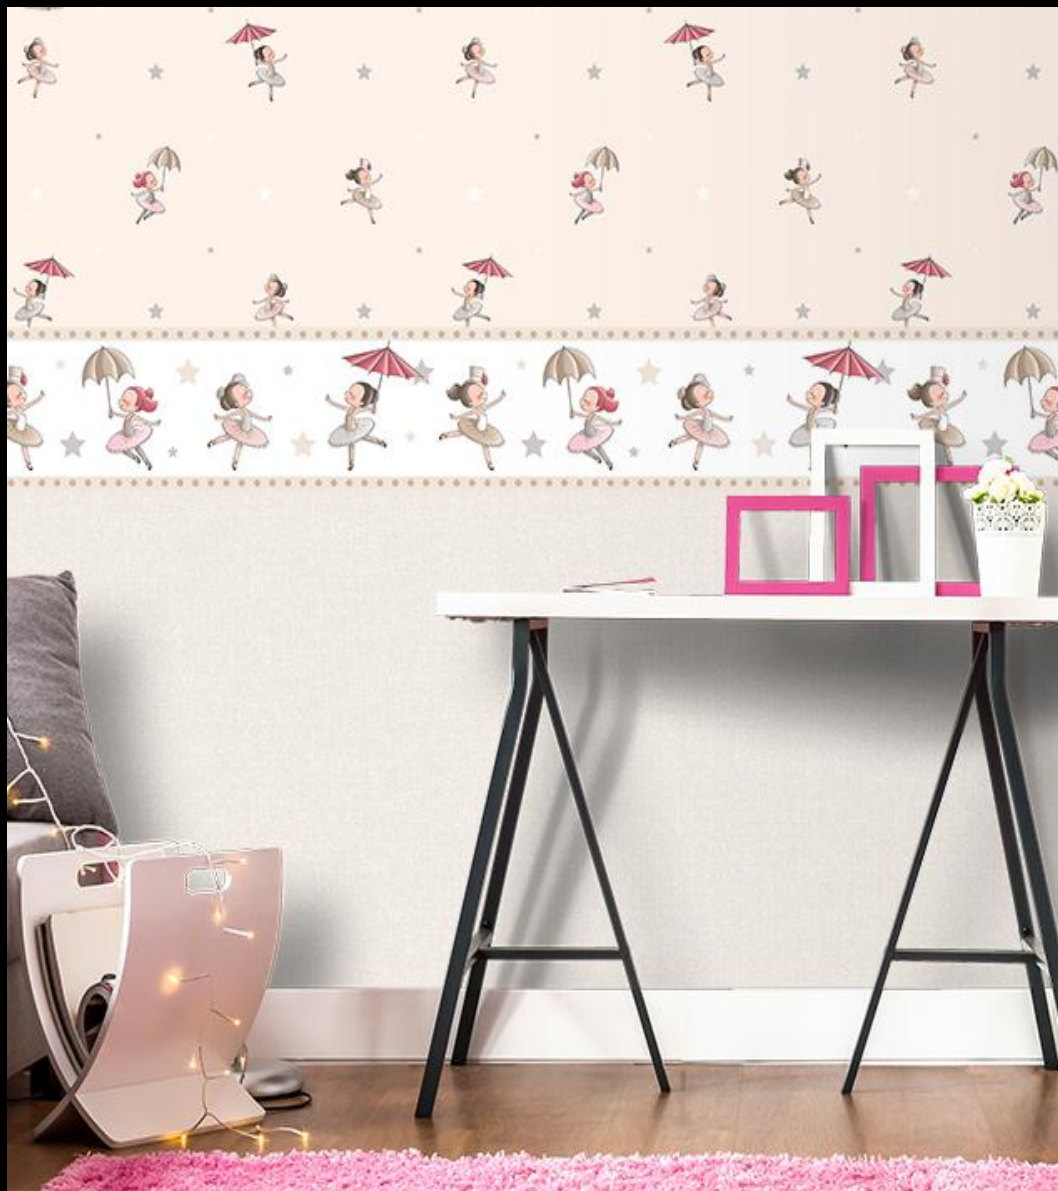

# 592-2

**Diseño:** Bailarinas

**Color:** Rosa, Gris, Nude, Amarillo, Blanco, Negro

**Dimensiones:** 15 m x 0,16 m

**TREBOLI**

*Diseños que harán volar la imaginación.*