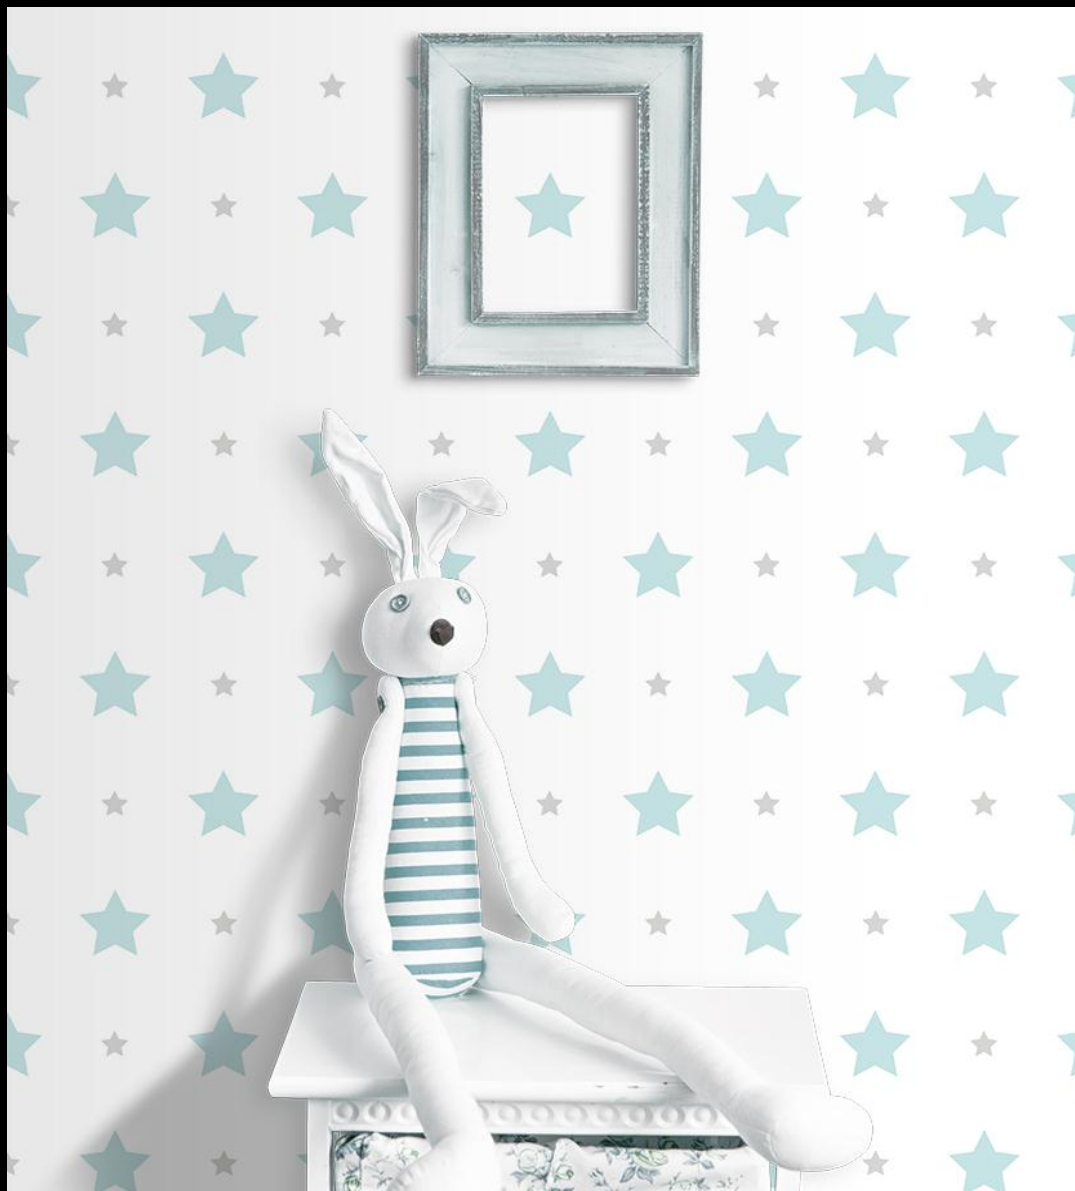

# 584-5

**Diseño:** Estrellas

**Color:** Rojo, Beige Crema Suave,  
Blanco

**Dimensiones:** 10 m x 0.53 m

**TREBOLI**

*Diseños que harán volar la imaginación.*