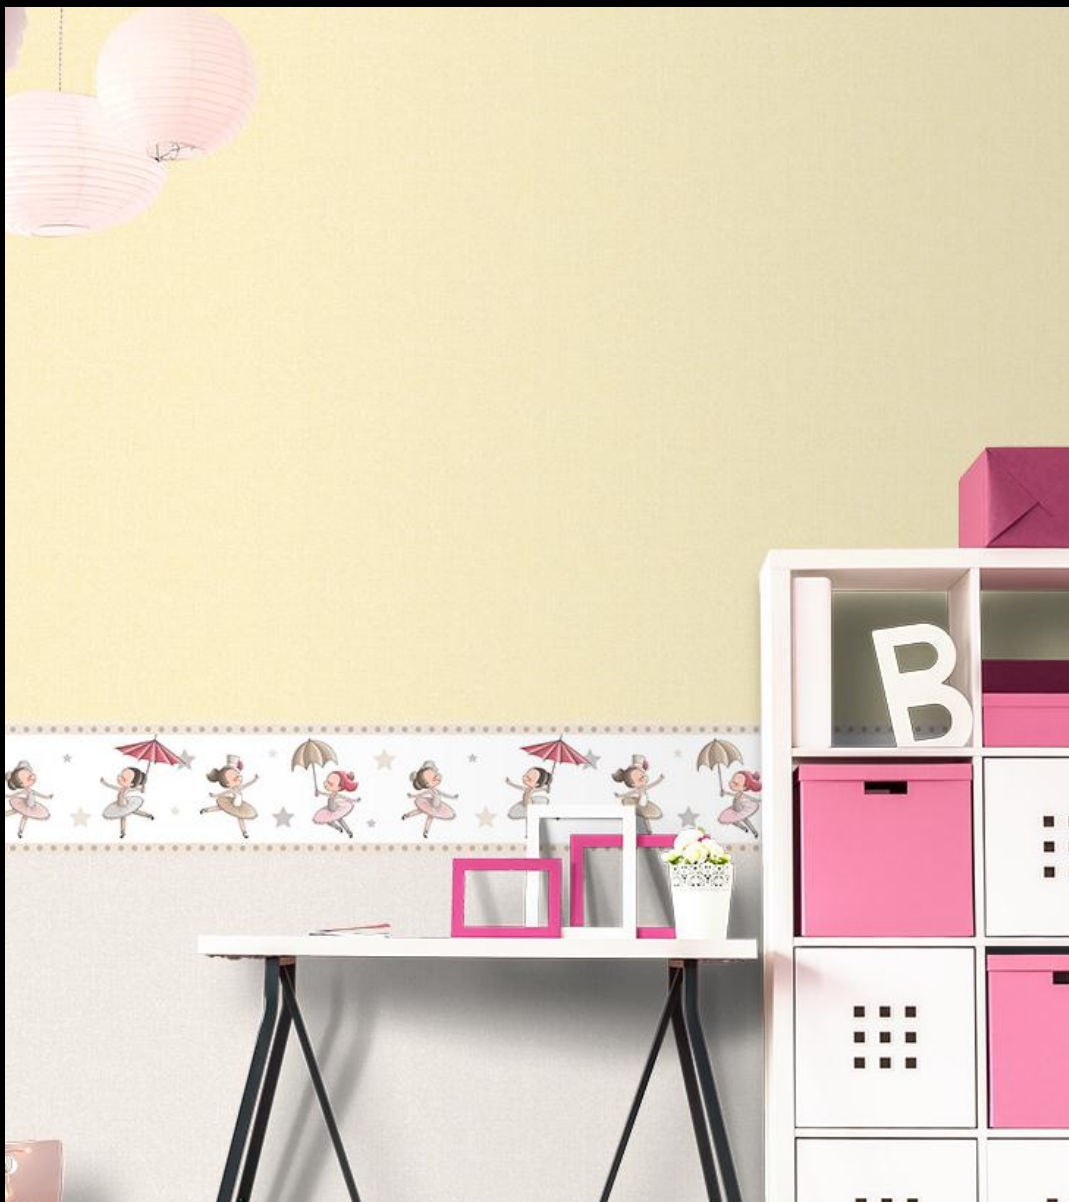

# 591-2

**Diseño:** Descanso en la Sabana

**Color:** Rosa, Gris, Taupe, Amarillo, Negro, Blanco

**Dimensiones:** 15 m x 0,16 m

**TREBOLI**

*Diseños que harán volar la imaginación.*