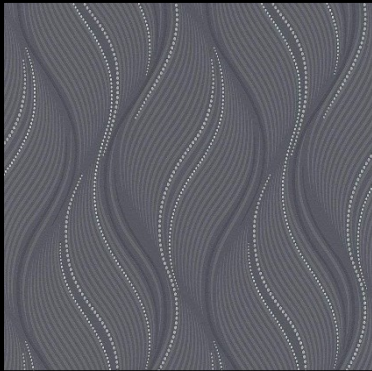

MUNICH

Premium Wallcoverings