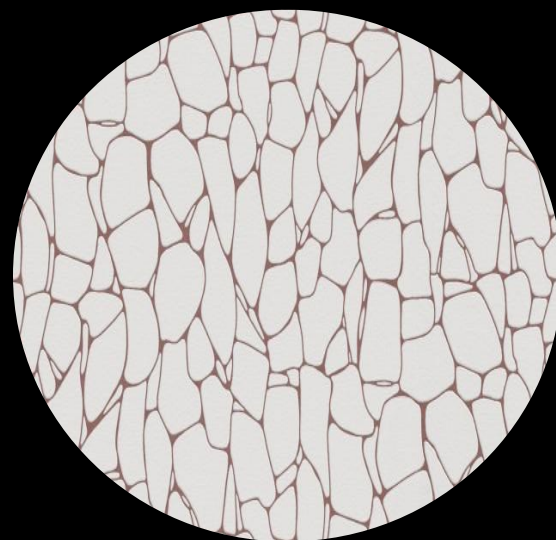

MUNICH

nueva Colección

10032-37

Diseño: Patrón Geométrico Siluetas
Piedras

Color: Crema Suave, Cobre

Dimensiones: 10.05 x 0.53 m

A