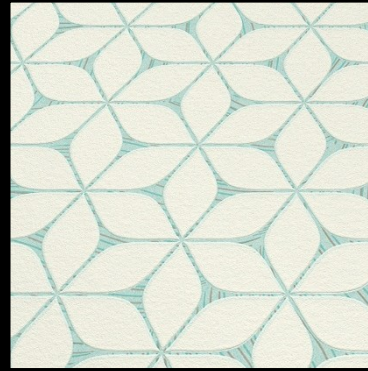

MUNICH

Premium Wallcoverings