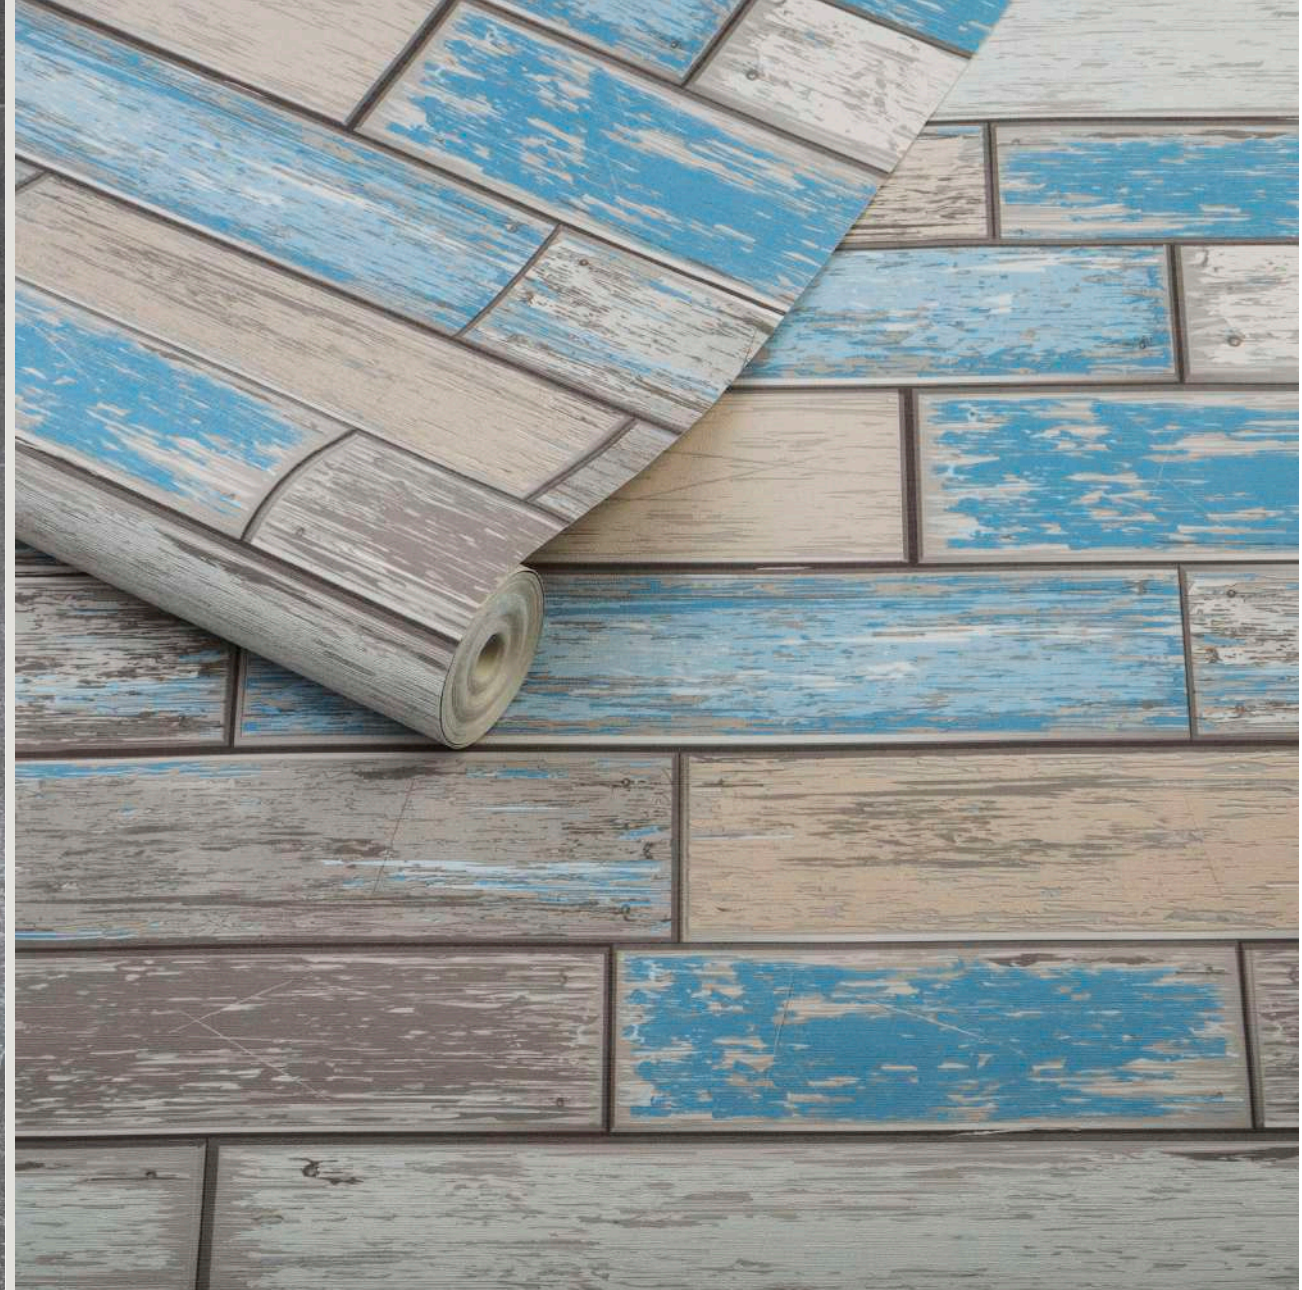

Referencia: 275207

Medidas: 53 cm x 10 m

Cubrimiento de PVC: SI

PROVENCE
collection

Referencia: 277202

Medidas: 53 cm x 10 m

Cubrimiento de PVC: SI

PROVENCE
collection