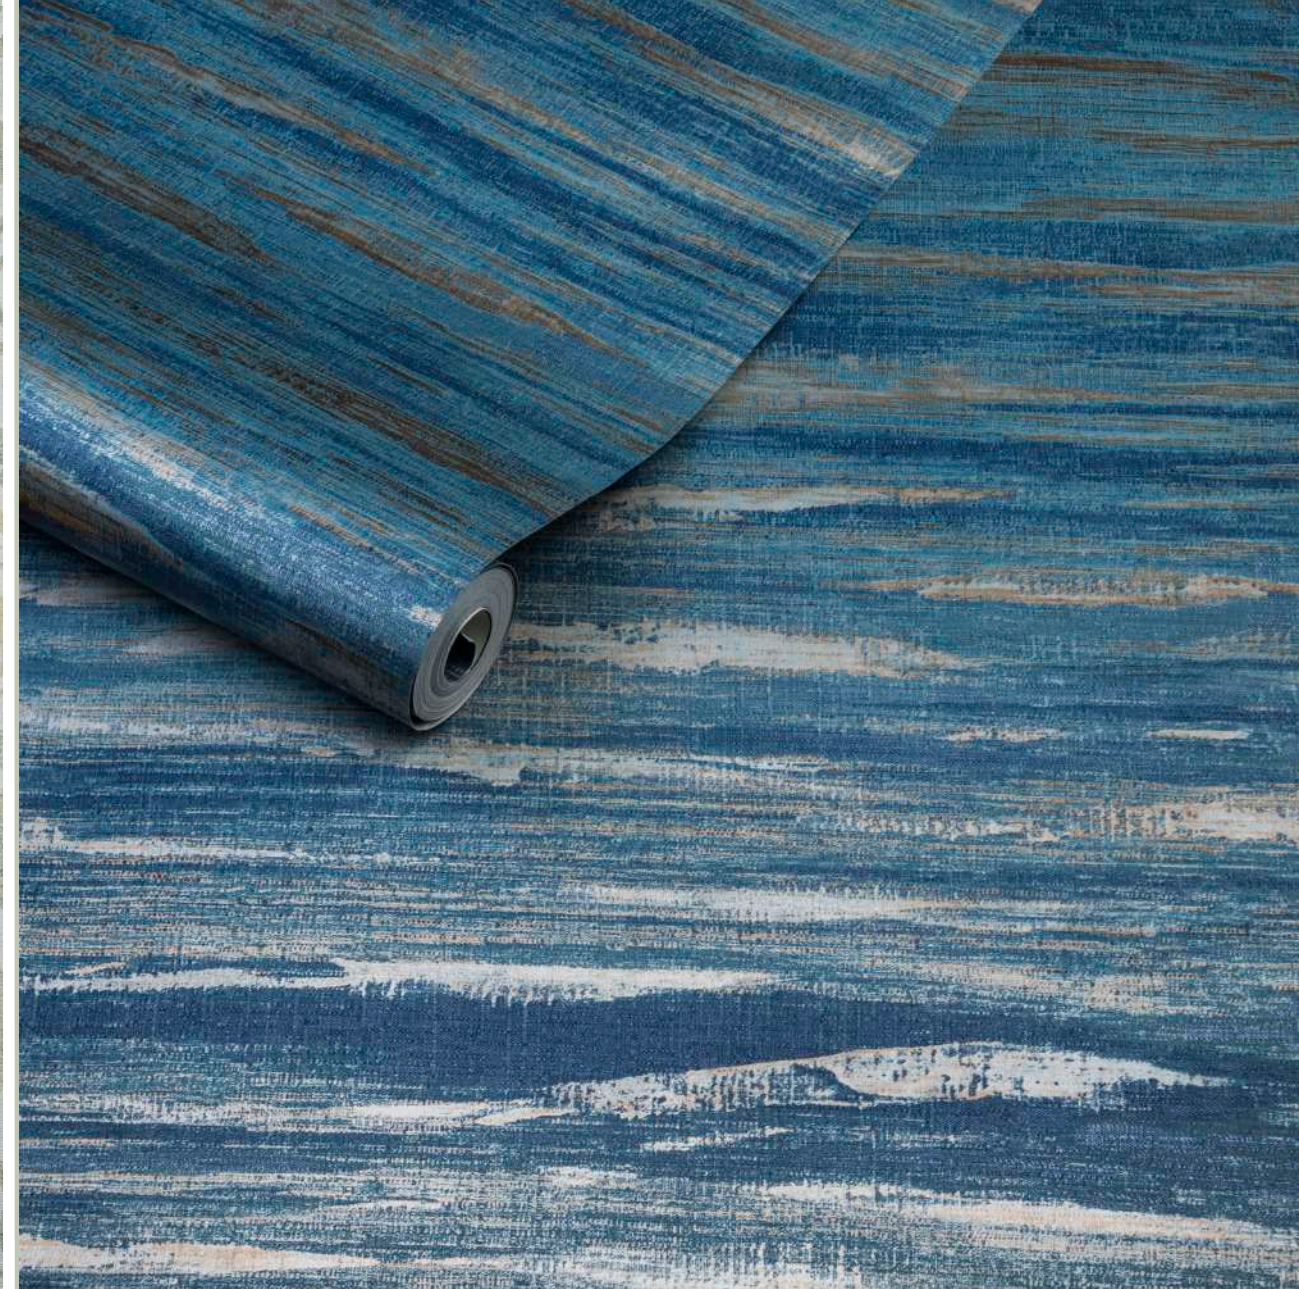

Cubrimiento de PVC: NO

INDIGO
collection

Referencia: Y6190303

Medidas: 53 cm x 10 m

Cubrimiento de PVC: NO

INDIGO
collection

Referencia: Y6190606

Medidas: 53 cm x 10 m