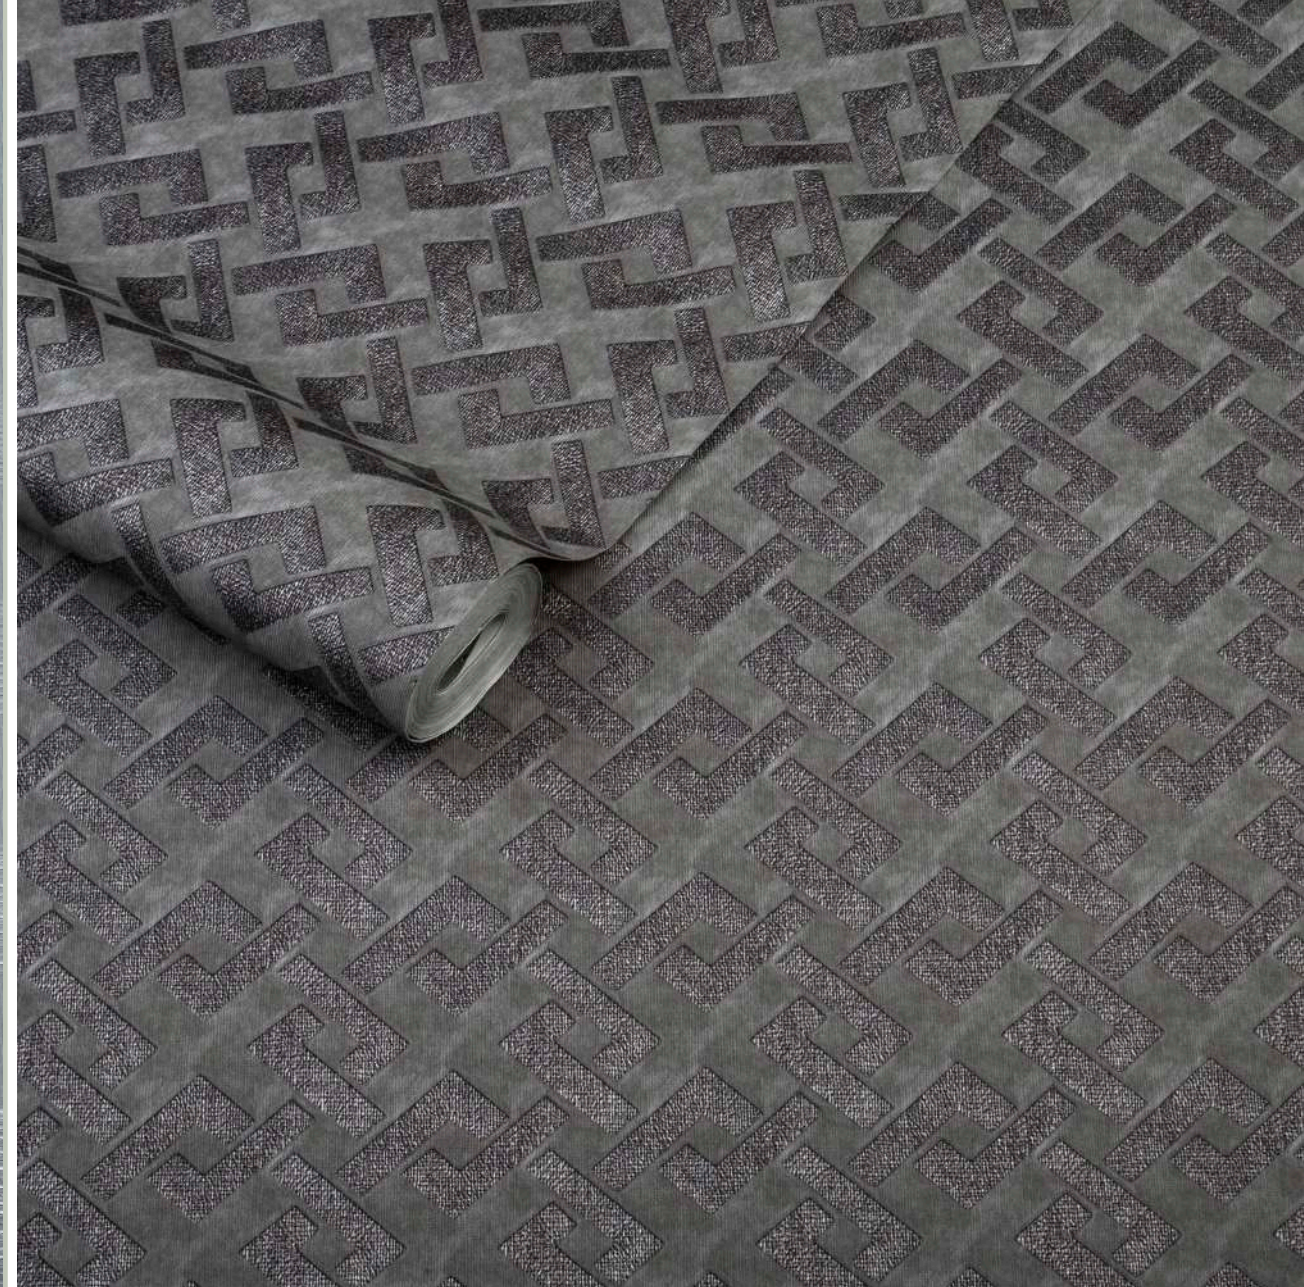

Cubrimiento de PVC: NO

INDIGO
collection

Referencia: Y6220401

Medidas: 53 cm x 10 m

Cubrimiento de PVC: SI

INDIGO
collection

Referencia: Y6220503

Medidas: 53 cm x 10 m